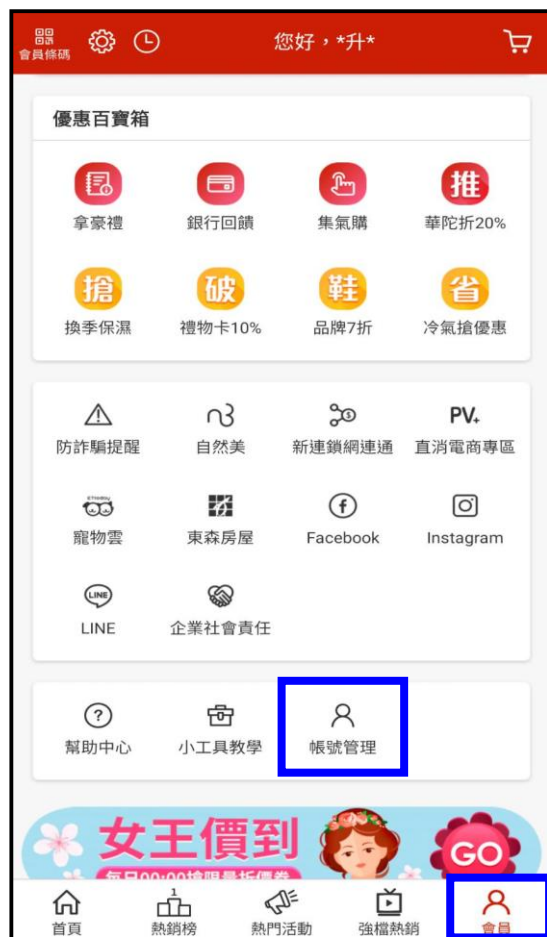

【手機版介面】加入企福流程

1、點選會員>帳戶管理